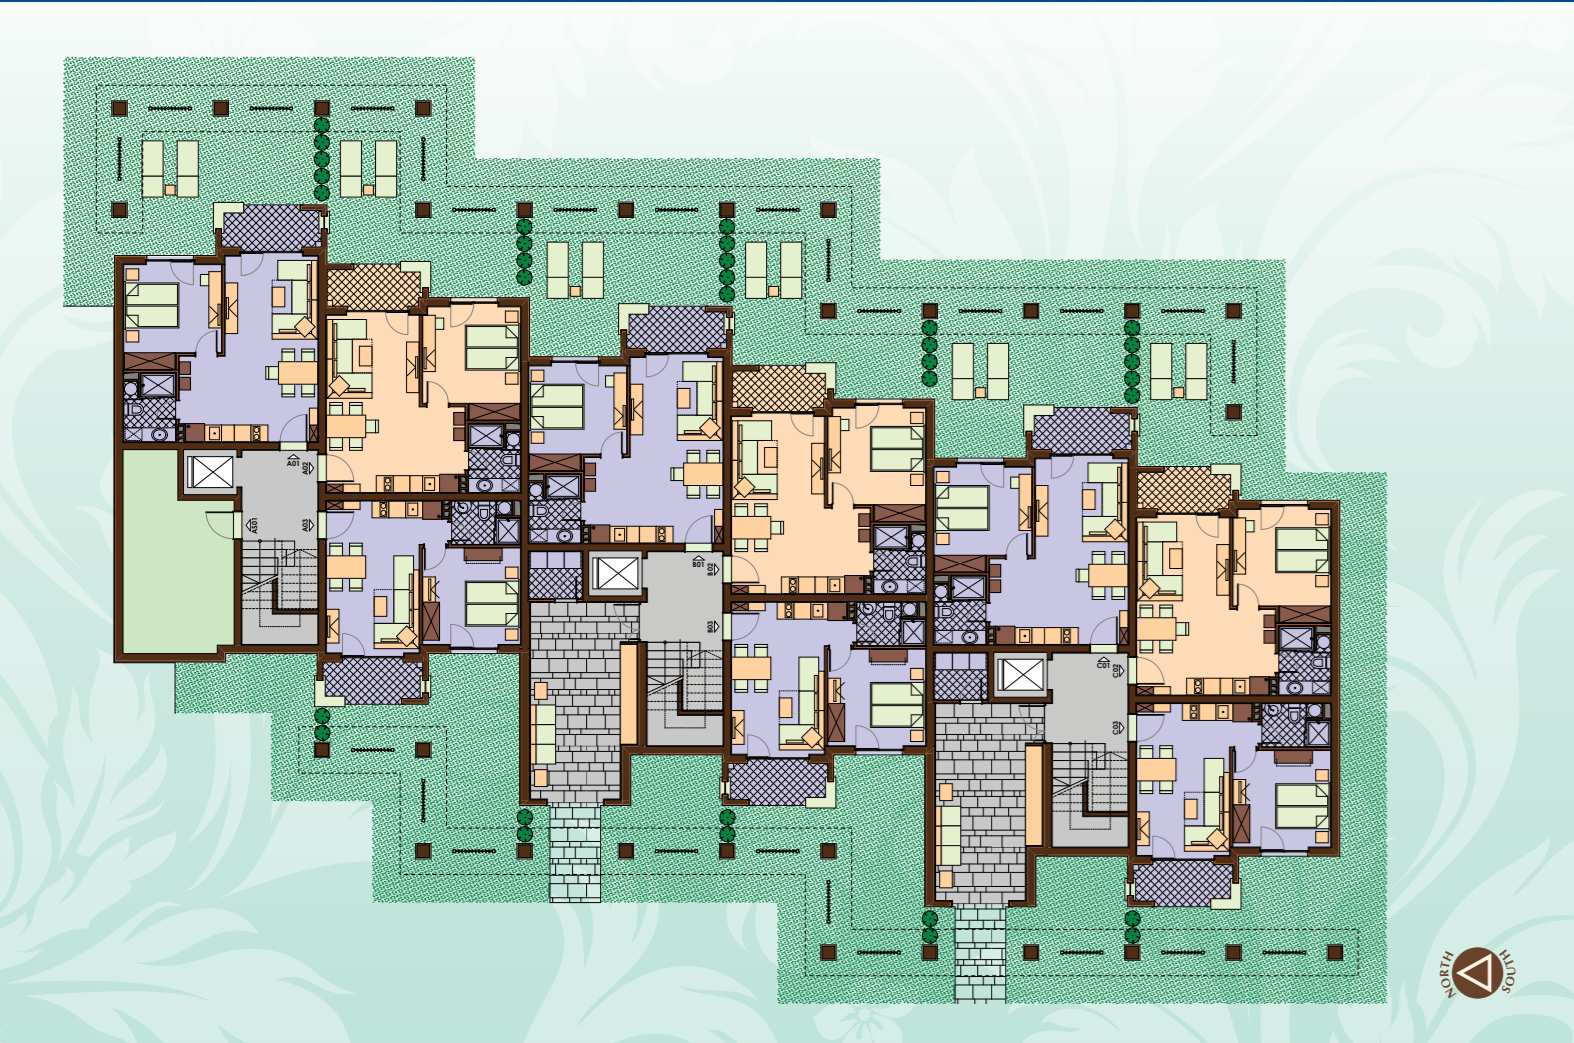

PARADISE DUNE
RESORT
BEACH & SPA

FIRST LINE
ЗДАНИЕ А В С

этаж 0

этаж 1

этаж 2

этаж 3

подъезд	Ап No	тип	площадь квартиры	площадь общих частей	общая площадь
A	AS01	магазин	29,24	4,28	33,52
	A01	1-сп.	56,42	8,26	64,68
	A02	1-сп.	55,13	8,07	63,20
	A03	1-сп.	46,94	6,87	53,81
B	B01	1-сп.	55,58	8,14	63,72
	B02	1-сп.	55,13	8,07	63,20
	B03	1-сп.	46,94	6,87	53,81
C	C01	1-сп.	55,58	8,14	63,72
	C02	1-сп.	55,75	8,16	63,91
	C03	1-сп.	47,41	6,94	54,35