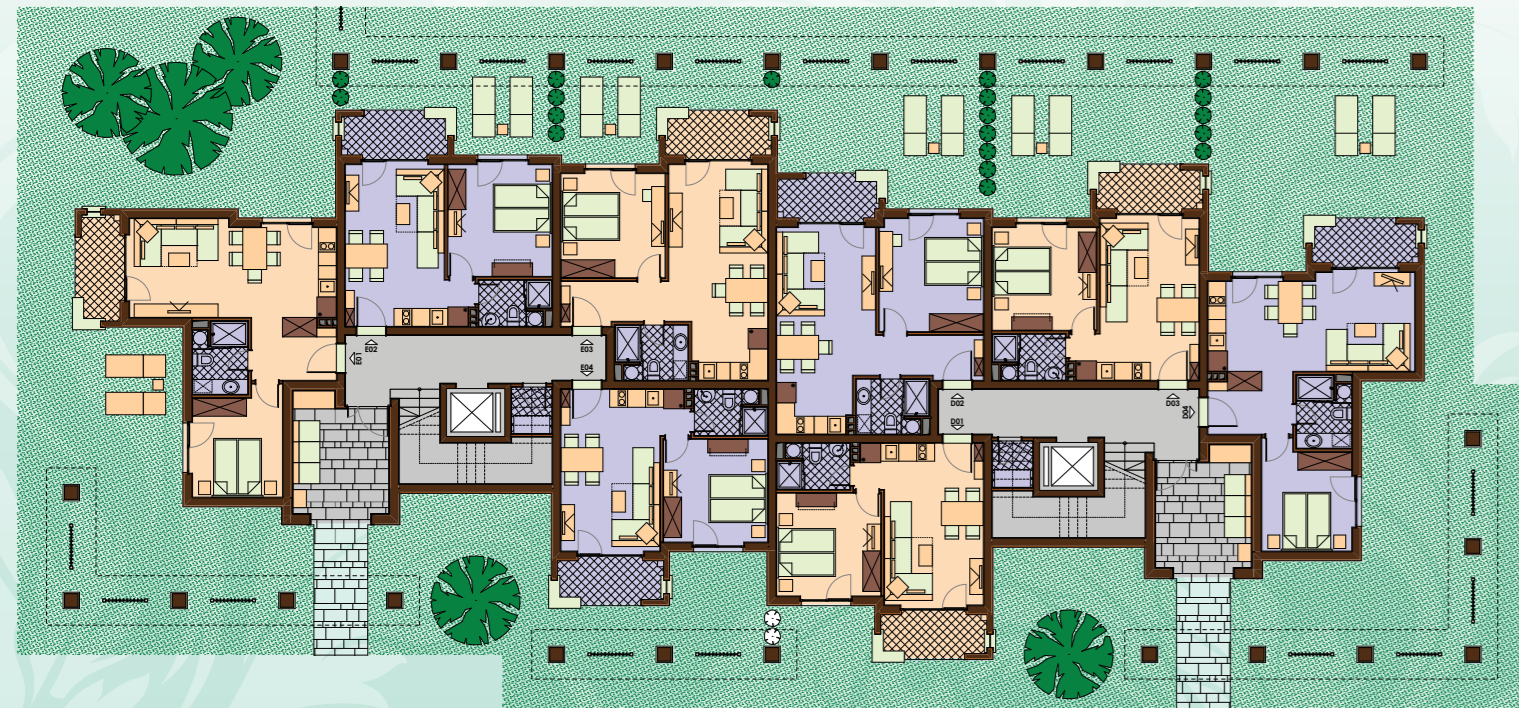

PARADISE DUNE
RESORT
BEACH & SPA

FIRST LINE
ЗДАНИЕ D E

этаж 0

этаж 1

этаж 2

этаж 3

подъезд	Ап No	тип	площадь квартиры	площадь общих частей	общая площадь
D	D01	1-сп.	47,18	7,68	54,86
	D02	1-сп.	55,95	9,11	65,06
	D03	1-сп.	46,94	7,64	54,58
	D04	1-сп.	57,76	9,40	67,16
E	E01	1-сп.	57,76	9,40	67,16
	E02	1-сп.	48,02	7,82	55,84
	E03	1-сп.	56,66	9,23	65,89
	E04	1-сп.	46,96	7,65	54,61

подъезд	Ап No	тип	площадь квартиры	площадь общих частей	общая площадь
D	D05	1-сп.	47,18	7,68	54,86
	D06	1-сп.	55,95	9,11	65,06
	D07	1-сп.	46,94	7,64	54,58
	D08	2-сп.	73,90	12,03	85,93
E	E05	2-сп.	73,90	12,03	85,93
	E06	1-сп.	48,02	7,82	55,84
	E07	1-сп.	56,66	9,23	65,89
	E08	1-сп.	46,96	7,65	54,61