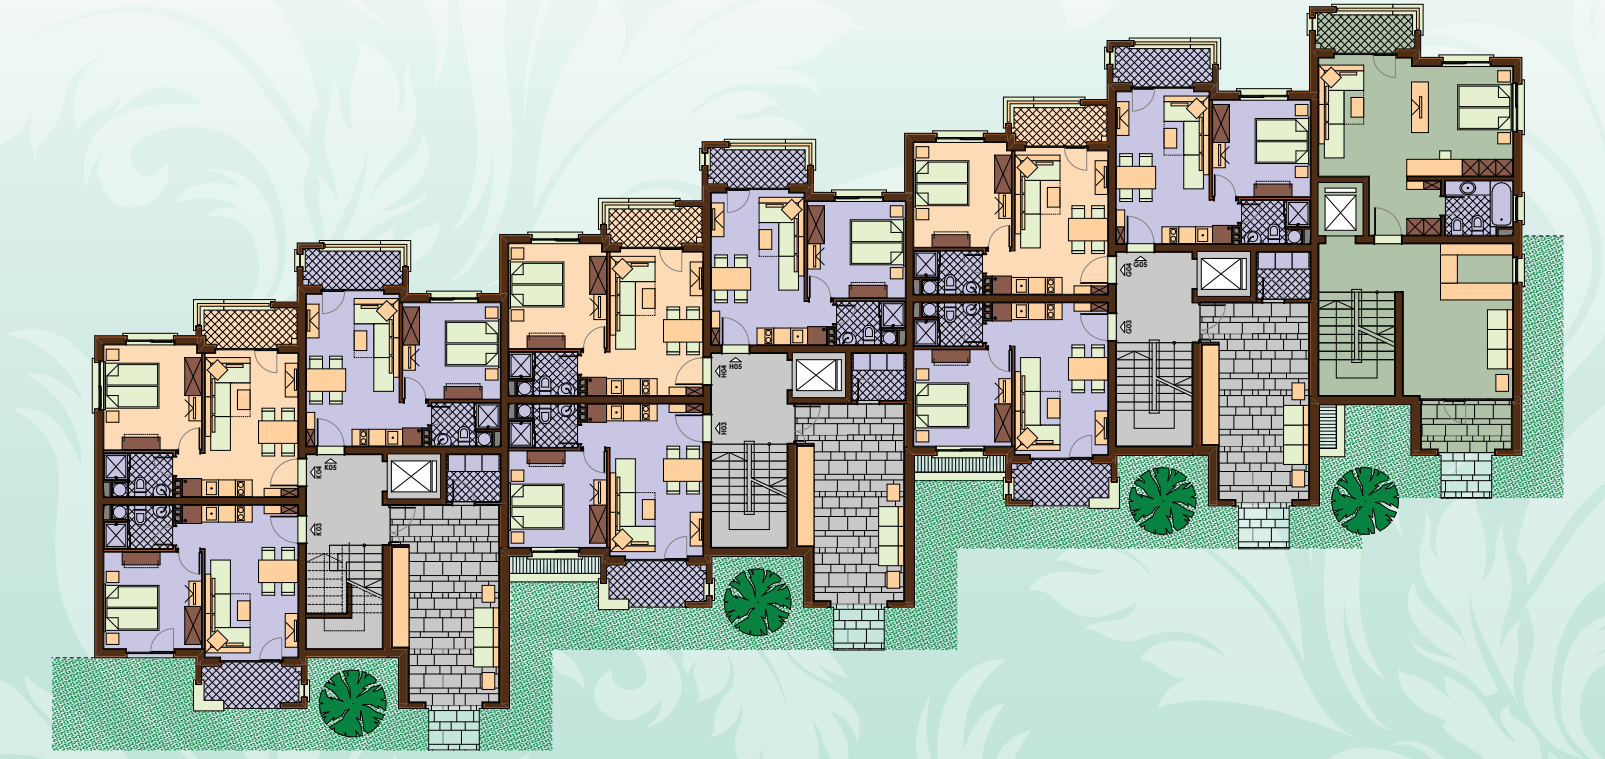

PARADISE DUNE
RESORT
BEACH & SPA

FIRST LINE
ЗДАНИЕ G H K

этаж 0

этаж 1

этаж 2

этаж 3

этаж 4

подъезд	Ап №	тип	площадь квартиры	площадь общих частей	общая площадь
G	GS01	склад	67,39	10,23	77,62
	G01	1-сп.	46,49	7,05	53,54
	G02	1-сп.	46,94	7,12	54,06
H	H01	1-сп.	46,45	7,05	53,54
	H02	1-сп.	46,94	7,12	54,06
K	KS01	склад	133,44	20,25	153,69
	K02	1-сп.	46,96	7,13	54,09
	K03	1-сп.	46,96	7,12	54,06