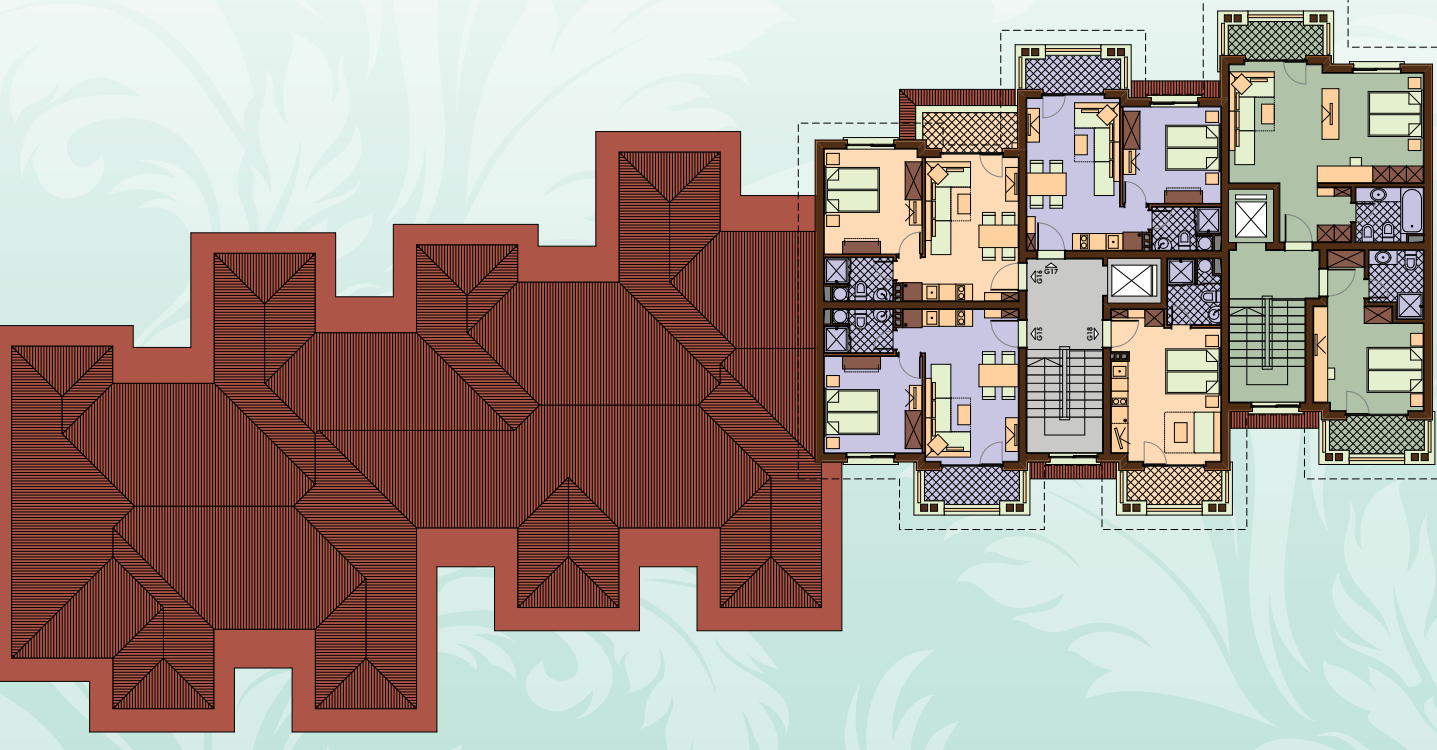

PARADISE DUNE
RESORT
BEACH & SPA

FIRST LINE
ЗДАНИЕ G H K

этаж 0

этаж 1

этаж 2

этаж 3

этаж 4

подъезд	Ап №	тип	площадь квартиры	площадь общих частей	общая площадь
G	GS01	склад	67,39	10,23	77,62
	G01	1-сп.	46,49	7,05	53,54
	G02	1-сп.	46,94	7,12	54,06
H	H01	1-сп.	46,45	7,05	53,54
	H02	1-сп.	46,94	7,12	54,06
K	KS01	склад	133,44	20,25	153,69
	K02	1-сп.	46,96	7,13	54,09
	K03	1-сп.	46,96	7,12	54,06